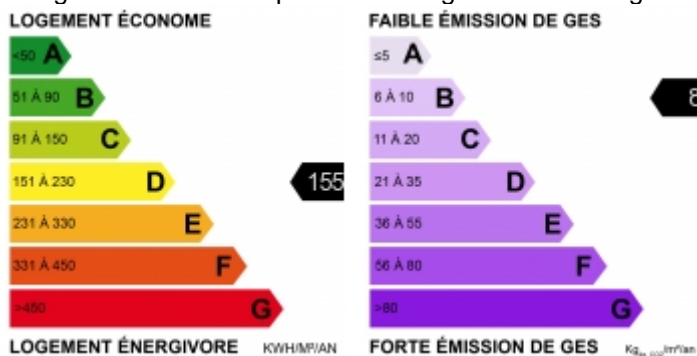

MARBEL IMMOBILIER

Tel : 04 94 74 17 22
Email : marbel.sanary@wanadoo.fr
Site : www.marbel-immobilier.com

Appartement T1 avec ascenseur sur le port.dans centre ville.
A Sanary sur le port, dans petite résidence avec ascenseur, studio de 20 m² avec balcon, vue dégagée, vendu meublé.
A voir très vite !
Bien soumis à la copropriété : 17 lots
Charges : 732€/an comprenant : charges communes générales, ascenseur

Nombre de pièces 1
Surface 20 m²
Etage 4
Exposition Nord
Taxe foncière 513 €
Référence MA3-2052