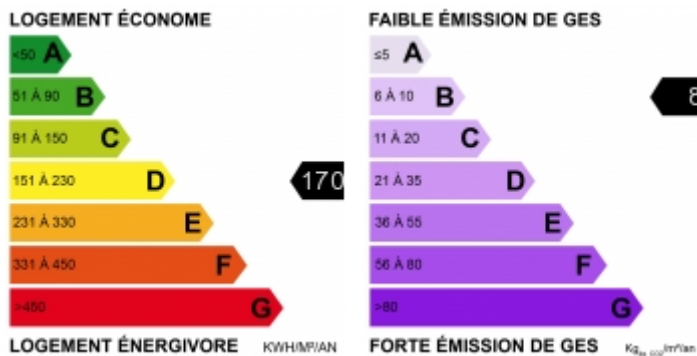

Quartier Centre ville
Nombre de pièces 6
Nombre de chambres 4
Surface 140 m²
Exposition Sud
Taxe foncière 1 300 €
Référence MA3-2078

MARBEL IMMOBILIER

L'IMMOBILIER DEPUIS 1966

Place Michel Pacha - 83110 Sanary-sur-Mer